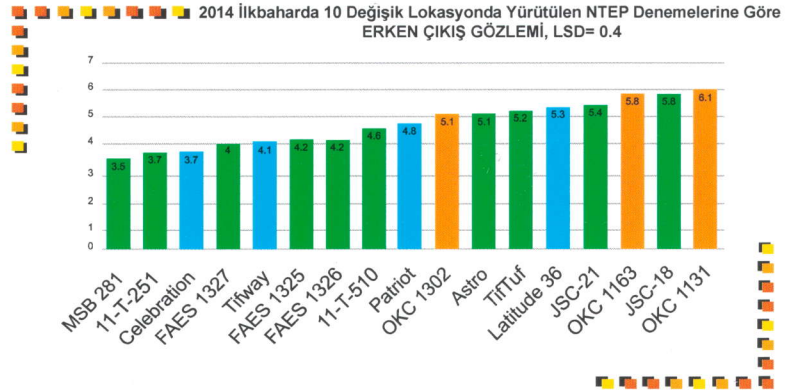

TUZ TOLERANSI: OKC 1131'in tuza karşı dayanımı yüksektir. 11 çeşit arasında yapılan tuz toleransı testinde OKC 1131 tuza en dayanıklı çeşit olmuştur.

GÖRÜNÜŞ, DOKU: OKC 1131 yoğun ve ince bir tekstüre sahiptir. Rengi koyu yeşildir. Diğer varyetelerle kıyaslandığında dormata geç girip erken çıktığı görülür.

YIPRANMA TOLERANSI: OKC 1131 yoğun kullanımdaki hasar ve yıpranmalardan sonra çok çabuk kendini yenileme özelliğine sahiptir.

DÜŞÜK BİÇİM: OKC 1131, 1 Haziran 30 Ağustos 2018 Tarih aralığında biçim yüksekliği 3,50 mm ye düşürülerek yapılan testler sonucu, golf sahaları için de çok uygun bir çeşit olduğunu göstermiştir.

OKC 1131'in çok yüksek adaptasyon kabiliyeti vardır. Amerika'da 19 ayrı lokasyonda yapılan testler sonucu adapte olabilme yüzdesi % 78,5 olmuştur.

2014 İlkbaharda NTEP Denemelerinde Ölçülen Kış Zararı Yüzdesi

Entry ID	West Lafayette, IN	Lexington, KY	Average
OKC 1131	4.0	25.0	14.5
Patriot	11.7	50.0	30.8 - Standard
OKC 1163	58.0	36.7	47.3
JSC-18	37.3	60.0	48.7
Latitude 36	41.3	73.3	57.3 - Standard
Astro	40.7	83.3	62.0
OKC 132	35.7	91.0	63.3
JSC-21	68.3	78.3	73.3
TifTuf	82.7	94.0	88.3
FAES 1326	84.7	93.0	88.8
MSB 281	83.0	97.7	90.3
11-T-251	93.0	96.3	94.7
11-T-510	99.0	95.0	97.0
FAES 1325	97.3	97.7	97.5
Celebration	97.3	98.7	98.0 - Standard
TifTuf	98.0	99.0	98.5 - Standard
FAES 1327	99.0	98.7	98.8
LSD	45.5	13.9	23.8