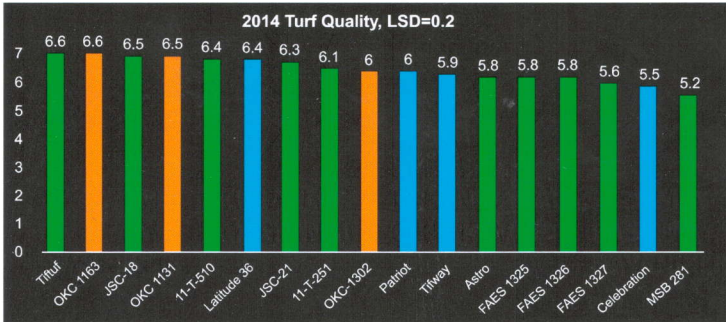

2013-2018 Yılları Arasında NTEP Tarafından 16 Değişik Lokasyonda Yapılan Bermuda Kalite Testi

KURAKLIK
TOLERANSI

Merkez

Yunus Emre Mh. 7408/6 Sk. No: 40/A Bornova-İZMİR/TÜRKİYE

İrtebat Ofisi

Kazım Dirik Mah. 375 Sk. No: 18 K:2 D:204 Piramit İş Merkezi
Bornova-İZMİR/TÜRKİYE

Şube

558 Ada 3 Parsel İbni Melek Mh.
Küme Evleri Sk. No: 15 Tire - İZMİR / TÜRKİYE

Tel : +90 232 461 57 13

Fax : +90 232 461 57 32

www.anadolucim.com

info@anadolucim.com